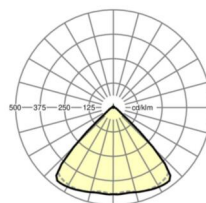

параметры

номер заказа	19410006175
код EAN	4020863405022
номер таможенного тарифа	94051190
Знак прохождения контроля	IP 20, класс защиты I, ENEC10 VDE, F, HACCP DIN10500/Food/IFS-пригодность для применения/BRC, Indoor, CE
Степень ударопрочности IK	IK03 (-20°C bis 35°C)
Температура окружения	ta -20°C в 35°C
Особые свойства	Готовность к IoT «Ready for IoT»
Гарантийный срок	5 лет
Государственные программы поддержки	BEG - государственные субсидии для энергосберегающих зданий (действительна только для Германии)

электротехника

Балласт	Электронный драйвер DALI2 (1 штука)
Мощность системы	53W
сетевое напряжение	230V/50Hz
автоматический предохранитель (пусковой ток)	13 штук/B10, 22 штук/B16, 21 штук/C10, 36 штук/C16
класс энергосбережения/Источник света	D

Оптика

Оснастка	LED, цветопередача/оттенок света CRI ≥ 80 / 6500K
Допуск для координаты цветности (MacAdam)	3SDCM
Фотобиологическая безопасность (светильник)	RG1
Номинальный световой поток	7893lm
Срок службы LED	50000h L80/B10 (Tq 35°C)
светоотдача светильников	149lm/W
Угол излучения	95° (C0) / 95° (C90)
UGR поп./вдоль	20.9 / 21.3

DEEP-LINK

<https://www.regiolum.de/ru/article/19410006175>