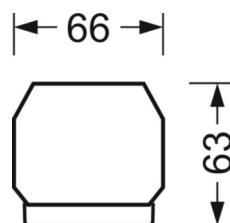

## Оптика

Оснастка	LED, цветопередача/оттенок света CRI ≥ 80 / 6500K
Допуск для координаты цветности (MacAdam)	3SDCM
Фотобиологическая безопасность (светильник)	RG1
Номинальный световой поток	7893lm
Срок службы LED	50000h L80/B10 (Tq 35°C)
светоотдача светильников	149lm/W
Угол излучения	95° (C0) / 95° (C90)
UGR поп./вдоль	20.9 / 21.3

## DEEP-LINK

<https://www.regiolum.de/ru/article/19410006175>

Ссылка	LED 8000lm 865
ηLB	100 %
Φ ↓/↑	98 % / 2 %
UGR поп./вдоль	20.9 / 21.3

**Механика**

цвет корпуса	серебристый/ белый алюминий RAL 9006
размеры (LxWxH/DxH)	1531mm x 55mm x 33mm
вес (нетто)	1.9kg
Вид монтажа	сборка трековых систем, световая структура

**размеры**

L	1531 mm	Длина
В	55 mm	Ширина
Н	33 mm	Высота