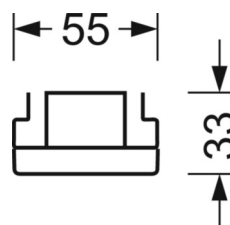

## Оптика

Оснастка	LED, цветопередача/оттенок света CRI ≥ 80 / 6500K
Допуск для координаты цветности (MacAdam)	3SDCM
Фотобиологическая безопасность (светильник)	RG1
Номинальный световой поток	7893lm
Срок службы LED	50000h L80/B10 (Tq 35°C)
светоотдача светильников	149lm/W
Угол излучения	95° (C0) / 95° (C90)
UGR поп./вдоль	20.9 / 21.3

## DEEP-LINK

<https://www.regiolum.de/ru/article/19410006175>

Ссылка	LED 8000lm 865
ηLB	100 %
Φ ↓/↑	98 % / 2 %
UGR поп./вдоль	20.9 / 21.3

**Механика**

цвет корпуса	серебристый/ белый алюминий RAL 9006
размеры (LxWxH/DxH)	1531mm x 55mm x 33mm
вес (нетто)	1.9kg
Вид монтажа	сборка трековых систем, световая структура

**размеры**

L	1531 mm	Длина
В	55 mm	Ширина
Н	33 mm	Высота